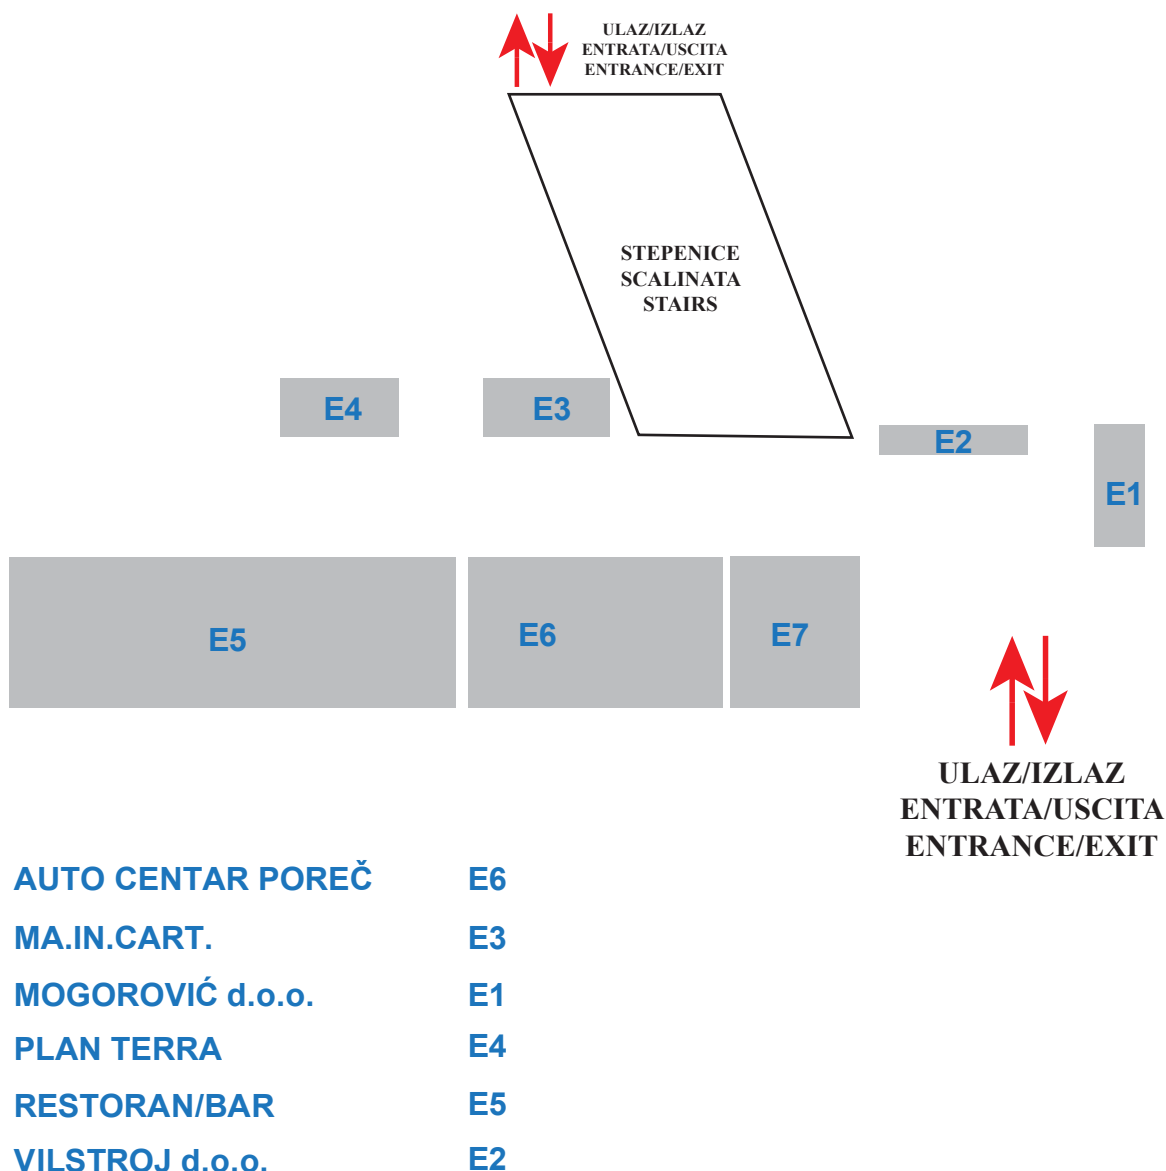

Vanjski prostor - Zona Esterna - Outdoor place

Radno vrijeme sajma za posjetitelje:

Orario d'apertura della fiera per i visitatori:

Visitors' Opening Times of the fair:

Srijeda, 2.3.2022. / 12:00 - 19:00

Četvrtak, 3.3.2022. / 10:00 - 19:00

Petak, 4.3.2022. / 10:00 - 19:00

Subota, 5.3.2022. / 10:00 - 17:00

www.promohotel.hr