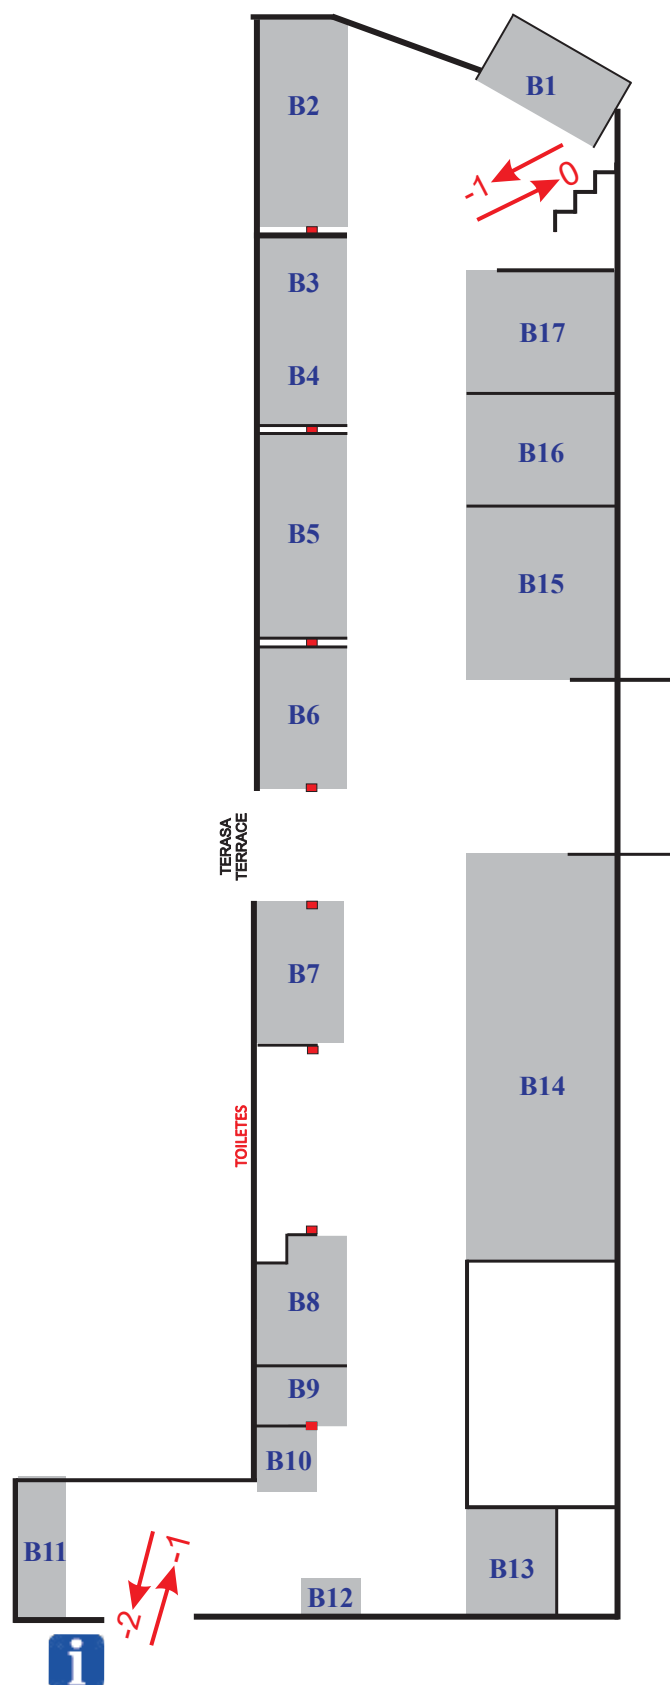

Kat 0 - Piano 0 - Floor 0

FINESA
KLIK PULA
INFORMACIJE
JEDRO
KONVEKS j.d.o.o.
MEĐIMURJELET d.o.o.
MI-DVA
OBLAK TUŠ
PAVIĆ PLAST d.o.o.
PIRAEX d.o.o.
PRO - KOR
RAGUŽ OBRT
SKLAD PROFILI d.o.o.
ŠILES d.o.o.
TEHNOMODELI

A9
A1
i
A5
A4
A14
A8
A13
A11
A12
A13
A6
A3
A11
A7
A2

GLAVNI ULAZ/IZLAZ
ENTRATA/USCITA PRINCIPALE
MAIN ENTRANCE/EXIT

Kat -1 - Piano -1 - Floor -1

APARTMANICA	B10
BURA BREW	B14
BUSINESS SOLUTION	B1
ĐANIĆ	B14
GREENOVATION	B3
ISTARSKA KAPLJICA	B14
KIRBIŠ USNJENA GALANTERIJA	B11
KOPIN	B2
LIGNEA DESIGN	B16
MODERATO	B8
MULTIPOS	B9
MUZIKA I TO	B12
MYS	B17
ORTOPEDIX	B13
PARNAD	B15
PIP	B14
RIBA DRAŽIN	B14
RIM -ROBI PIZZA	B6
SANA DELIKATESE	B7
SAPORI RADIX	B14
SPORT FIT	B4
ŠKRLEC ARONIJA	B5
VINA DEKLIĆ	B5
ZRNO KAFELA	B5

Dvorana - Sala - Hall

ULAZ sa -2 / IZLAZ
ENTRANCE from -2 / EXIT

16. MERIDIJAN	D8	GAMBOZ LIQUORI	C6	PNP - KARUBA	D7
1KLIK	C18	GHIA	C19	POSIFLEX	D18
ABOS	C16	HIGIS	C3	POINT	D18
ALPEKS GASTRO	D3	HORECA SHOP	C12	PRIMA NAMJEŠTAJ	D13
AMERICAN DONUT	C7	INTERTEKSTIL STANIĆ	D9	PREMIUM	C4
AQUA	C11	ISTRATECH	D18	REMARIS	D2
B1	C15	KARCHER	D17	SANITEH	C2
BAR LOGISTIC	C13	KOKO	C21	SCP ADRIATICA	C17
BERNARDA	C23	LEZZI	C14	SKRIPTA TISAK	D16
CISS	D14	LA FERRERI	D15	SMART & THOR	D2
CONTRAL	D12	LAV PROJEKT	D4	SOFTWISE	D18
CRO-TEX	D19	LORIMEX	D10	SOFTLAB	D18
DE LONGO	C10	MA.IN.CART.	D11	TAPESS	D6
DELICATO PLUS	C3	MIELE-MODERATOR	C1	TARDI-ALCA	D6
DIPA	C15	MONRI	D2	TEHNOINVEST ZAGREB	D1
DOTA	C20	M START	D18	TARDI-ALCA	C5
ECUGA	C12	PADOVAN	C26	TASS	C9
EUROPAPIER	C22	PAZINKA OPTIMA	D18	VAGE LUKAVEČKI	D18
EURO RATAN	C25	PEKARA PEČJAK	C8	VENTIDUE	D20
EXTRA POINT	C24				