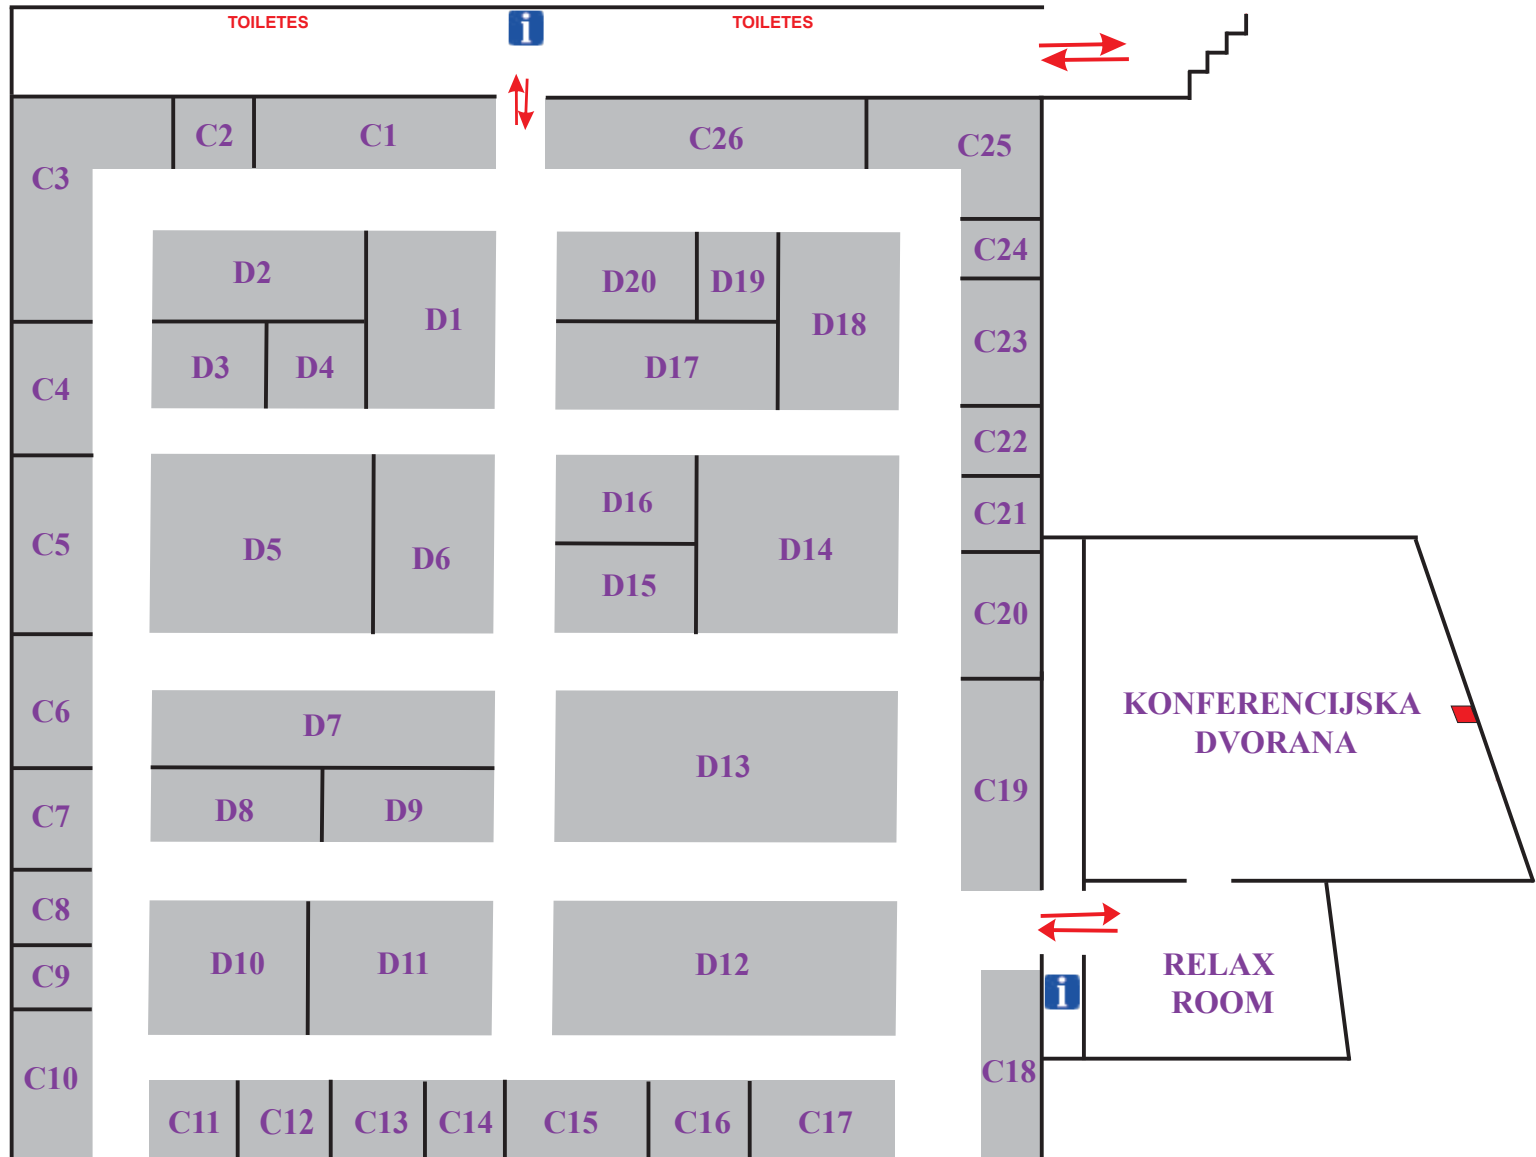

A9
A1
i
A5
A4
A14
A8
A13
A11
A12
A13
A6
A3
A11
A7
A2

GLAVNI ULAZ/IZLAZ
ENTRATA/USCITA PRINCIPALE
MAIN ENTRANCE/EXIT

Kat -1 - Piano -1 - Floor -1

APARTMANICA	B10
BURA BREW	B14
BUSINESS SOLUTION	B1
ĐANIĆ	B14
GREENOVATION	B3
ISTARSKA KAPLJICA	B14
KIRBIŠ USNJENA GALANTERIJA	B11
KOPIN	B2
LIGNEA DESIGN	B16
MODERATO	B8
MULTIPOS	B9
MUZIKA I TO	B12
MYS	B17
ORTOPEDIX	B13
PARNAD	B15
PIP	B14
RIBA DRAŽIN	B14
RIM -ROBI PIZZA	B6
SANA DELIKATESE	B7
SAPORI RADIX	B14
SPORT FIT	B4
ŠKRLEC ARONIJA	B5
VINA DEKLIĆ	B5
ZRNO KAFELA	B5

Dvorana - Sala - Hall

ULAZ sa -2 / IZLAZ
ENTRANCE from -2 / EXIT

16. MERIDIJAN	D8	GAMBOZ LIQUORI	C6	PNP - KARUBA	D7
1KLIK	C18	GHIA	C19	POSIFLEX	D18
ABOS	C16	HIGIS	C3	POINT	D18
ALPEKS GASTRO	D3	HORECA SHOP	C12	PRIMA NAMJEŠTAJ	D13
AMERICAN DONUT	C7	INTERTEKSTIL STANIĆ	D9	PREMIUM	C4
AQUA	C11	ISTRATECH	D18	REMARIS	D2
B1	C15	KARCHER	D17	SANITEH	C2
BAR LOGISTIC	C13	KOKO	C21	SCP ADRIATICA	C17
BERNARDA	C23	LEZZI	C14	SKRIPTA TISAK	D16
CISS	D14	LA FERRERI	D15	SMART & THOR	D2
CONTRAL	D12	LAV PROJEKT	D4	SOFTWISE	D18
CRO-TEX	D19	LORIMEX	D10	SOFTLAB	D18
DE LONGO	C10	MA.IN.CART.	D11	TAPESS	D6
DELICATO PLUS	C3	MIELE-MODERATOR	C1	TARDI-ALCA	D6
DIPA	C15	MONRI	D2	TEHNOINVEST ZAGREB	D1
DOTA	C20	M START	D18	TARDI-ALCA	C5
ECUGA	C12	PADOVAN	C26	TASS	C9
EUROPAPIER	C22	PAZINKA OPTIMA	D18	VAGE LUKAVEČKI	D18
EURO RATAN	C25	PEKARA PEČJAK	C8	VENTIDUE	D20
EXTRA POINT	C24				