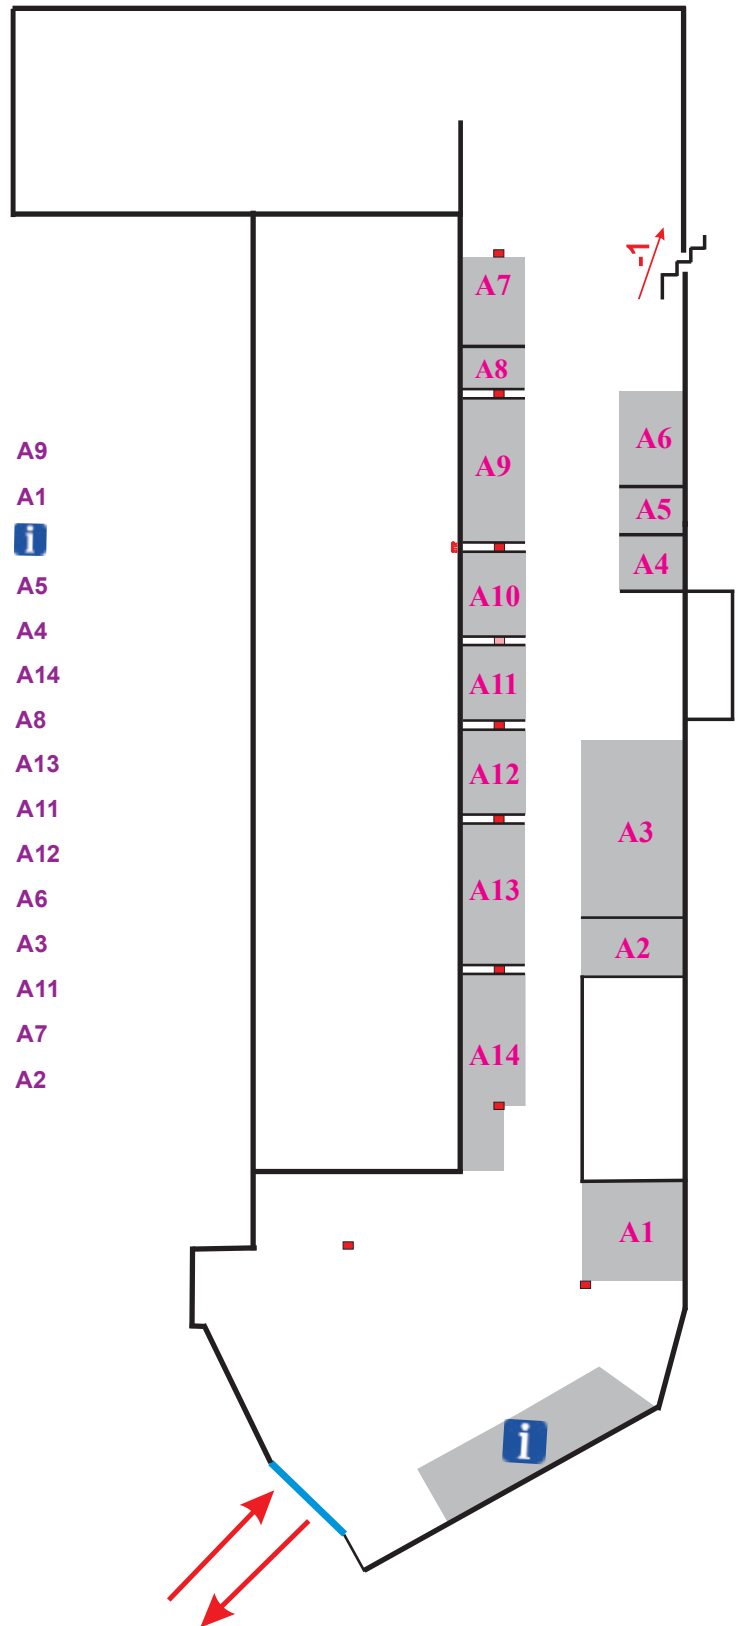

37.

PROMOHOTEL

Međunarodni sajam prehrane, pića i opreme za turizam

TLOCRT SAJMA
PIANTINA FIERA
FAIR PLAN

www.promohotel.hr

Abecedni popis izlagača

Elenco alfabetico espositori

Alphabetical list of the exhibitors

A9
A1
i
A5
A4
A14
A8
A13
A11
A12
A13
A6
A3
A11
A7
A2

GLAVNI ULAZ/IZLAZ
ENTRATA/USCITA PRINCIPALE
MAIN ENTRANCE/EXIT

Kat -1 - Piano -1 - Floor -1

APARTMANICA	B10
BURA BREW	B14
BUSINESS SOLUTION	B1
ĐANIĆ	B14
GREENOVATION	B3
ISTARSKA KAPLJICA	B14
KIRBIŠ USNJENA GALANTERIJA	B11
KOPIN	B2
LIGNEA DESIGN	B16
MODERATO	B8
MULTIPOS	B9
MUZIKA I TO	B12
MYS	B17
ORTOPEDIX	B13
PARNAD	B15
PIP	B14
RIBA DRAŽIN	B14
RIM -ROBI PIZZA	B6
SANA DELIKATESE	B7
SAPORI RADIX	B14
SPORT FIT	B4
ŠKRLEC ARONIJA	B5
VINA DEKLIĆ	B5
ZRNO KAFELA	B5

Dvorana - Sala - Hall

ULAZ sa -2 / IZLAZ
ENTRANCE from -2 / EXIT

16. MERIDIJAN	D8	GAMBOZ LIQUORI	C6	PNP - KARUBA	D7
1KLIK	C18	GHIA	C19	POSIFLEX	D18
ABOS	C16	HIGIS	C3	POINT	D18
ALPEKS GASTRO	D3	HORECA SHOP	C12	PRIMA NAMJEŠTAJ	D13
AMERICAN DONUT	C7	INTERTEKSTIL STANIĆ	D9	PREMIUM	C4
AQUA	C11	ISTRATECH	D18	REMARIS	D2
B1	C15	KARCHER	D17	SANITEH	C2
BAR LOGISTIC	C13	KOKO	C21	SCP ADRIATICA	C17
BERNARDA	C23	LEZZI	C14	SKRIPTA TISAK	D16
CISS	D14	LA FERRERI	D15	SMART & THOR	D2
CONTRAL	D12	LAV PROJEKT	D4	SOFTWISE	D18
CRO-TEX	D19	LORIMEX	D10	SOFTLAB	D18
DE LONGO	C10	MA.IN.CART.	D11	TAPESS	D6
DELICATO PLUS	C3	MIELE-MODERATOR	C1	TARDI-ALCA	D6
DIPA	C15	MONRI	D2	TEHNOINVEST ZAGREB	D1
DOTA	C20	M START	D18	TARDI-ALCA	C5
ECUGA	C12	PADOVAN	C26	TASS	C9
EUROPAPIER	C22	PAZINKA OPTIMA	D18	VAGE LUKAVEČKI	D18
EURO RATAN	C25	PEKARA PEČJAK	C8	VENTIDUE	D20
EXTRA POINT	C24				